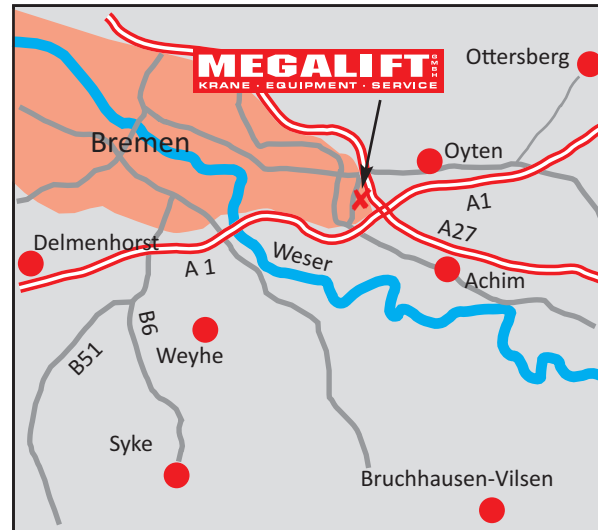

## So finden Sie uns

### Entfernungen:

Bremen → Hannover = 113 km	Bremen → Cuxhaven = 100 km
Bremen → Hamburg = 122 km	Bremen → Osnabrück = 121 km
Bremen → Bremerhaven = 65 km	Bremen → Wilhelmshaven = 97 km

Zum Panrepel 6 · 28307 Bremen

## Wir über uns

MEGALIFT GmbH - Dieser Name steht für einen der marktführenden Anbieter im Bereich der Krandienstleistung für das Industrie- und Baugewerbe im norddeutschen Raum mit einem mittlerweile **bundesweitem** Tätigkeitsgebiet.