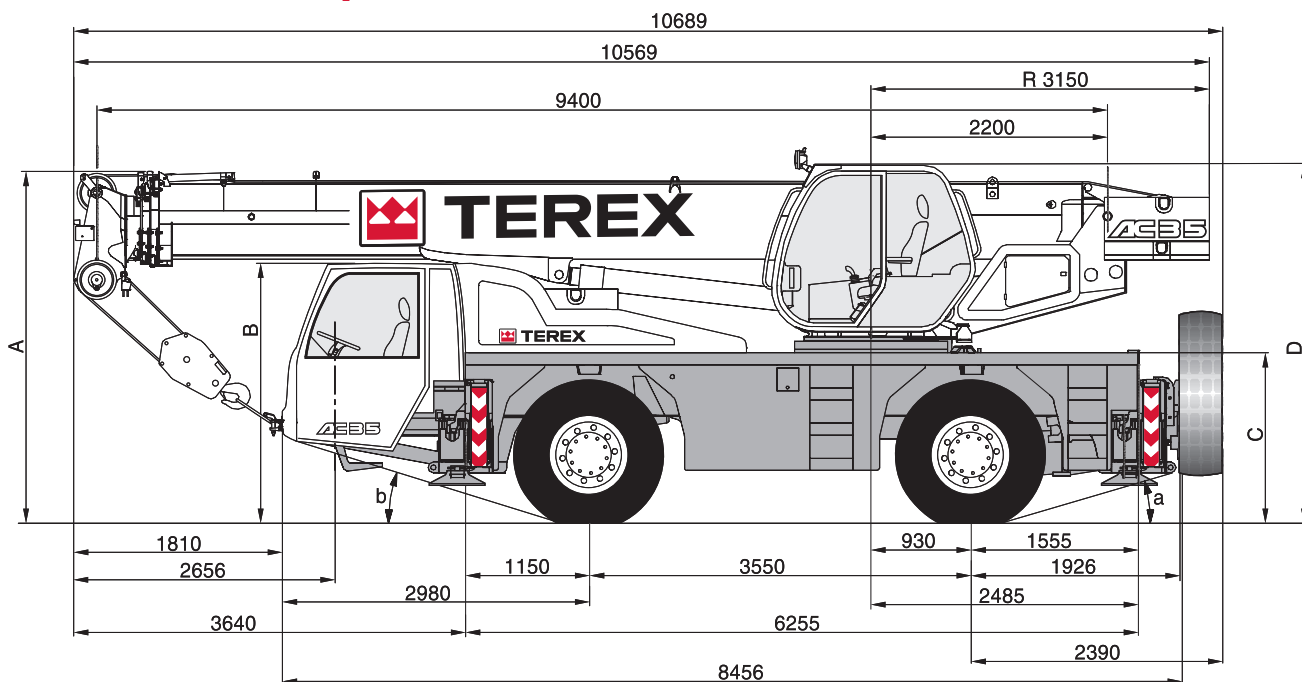

DIMENSIONS

AC 35

Abmessungen · Encombrement · Dimensioni · Dimensiones · Dimensões · Размеры

() with independent rear axle steering · mit unabhängiger Hinterachslenkung · avec direction indépendante des deux ponts arrière · con sterzo indipendente assi posteriori · con dirección independiente en ejes traseros

	A*	B*	C*	D*	E	a	b
14.00 x 25	3270	2415	1580	3330	2550	16,3°	17°
16.00 x 25	3320	2465	1630	3380	2550	17,7°	18°
20.5 x 25	3320	2465	1630	3380	2850	17,7°	18°

* 80 mm down suspension · 80 mm Federung abgesenkt · 80 mm suspension abaissée · 80 mm sospensioni abbassate · 80 mm con suspensión baja