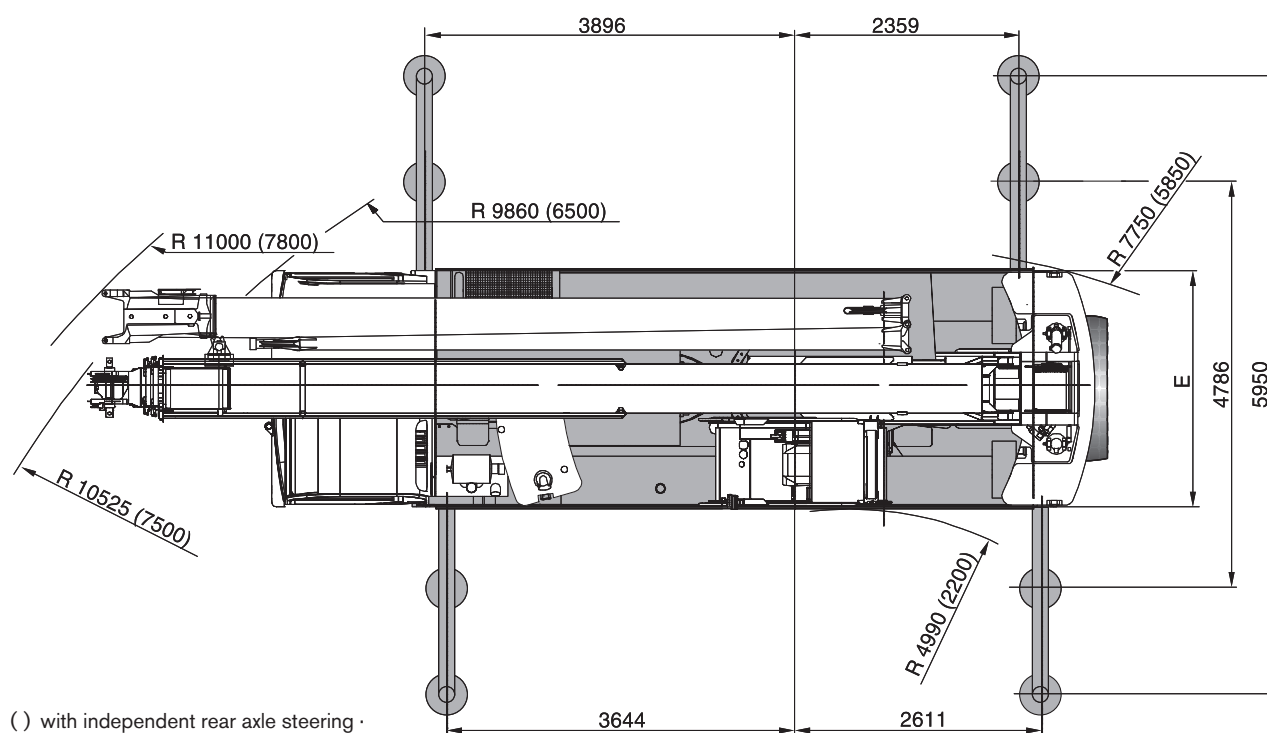

DIMENSIONS

AC 35

Abmessungen · Encombrement · Dimensioni · Dimensiones · Dimensões · Размеры

() with independent rear axle steering · mit unabhängiger Hinterachslenkung · avec direction indépendante des deux ponts arrière · con sterzo indipendente assi posteriori · con dirección independiente en ejes traseros

	A*	B*	C*	D*	E	a	b
14.00 x 25	3270	2415	1580	3330	2550	16,3°	17°
16.00 x 25	3320	2465	1630	3380	2550	17,7°	18°
20.5 x 25	3320	2465	1630	3380	2850	17,7°	18°

* 80 mm down suspension · 80 mm Federung abgesenkt · 80 mm suspension abaissée · 80 mm sospensioni abbassate · 80 mm con suspensión baja