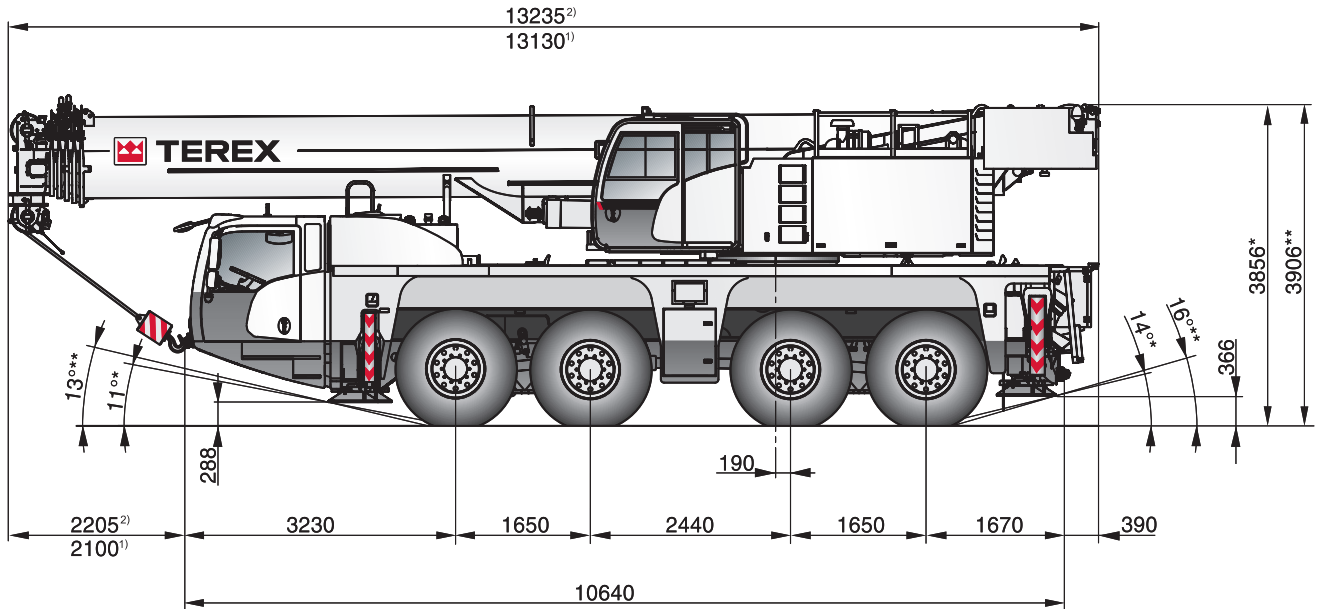

# DIMENSIONS

## AC 100/4(L)

Abmessungen · Encombrement · Dimensioni · Dimensiones · Dimensões · Размеры

1) 50,0 m    2) 59,4 m

\* Wheels · Räder · Roues · Ruote · Ruedas · Rodas · Колеса 14"  
 \*\* Wheels · Räder · Roues · Ruote · Ruedas · Rodas · Колеса 16"